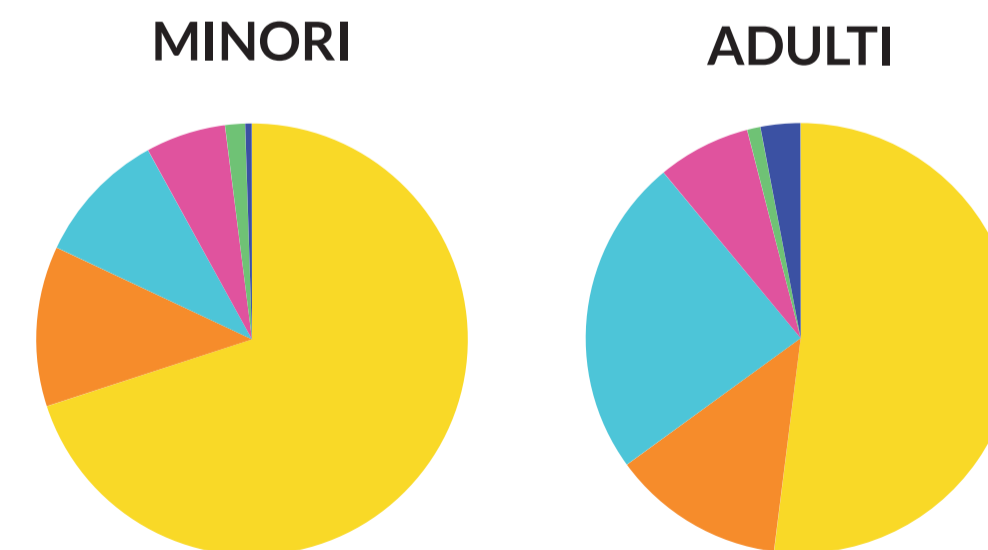

“Al Circo all'inCirca mi sento a Casa”
La maggior parte dei nostri utenti viene a conoscenza delle nostre attività
tramite passaparola, risultato di un progetto che non si limita
all'allenamento sportivo ma crea comunità.